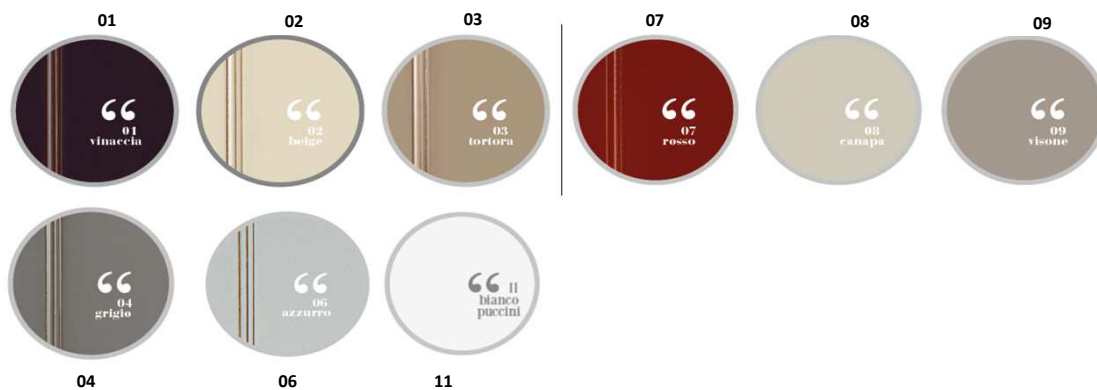

maquillage

MAQUILLAGE
home collection

PRICE LIST

makeup colors of “*maquillage*” collection

Prima di iniziare il tuo ordine, scegli il makeup desiderato:

Before placing your order choose the makeup you prefer:

WOOD FINISH

CAT. A

CAT. B

CUSTOMIZED

Finiture con colori scala RAL diversi dal nostro campionario e/o finiture personalizzate possono essere prodotte su richiesta.

Richiedere la quotazione presso i ns. uffici